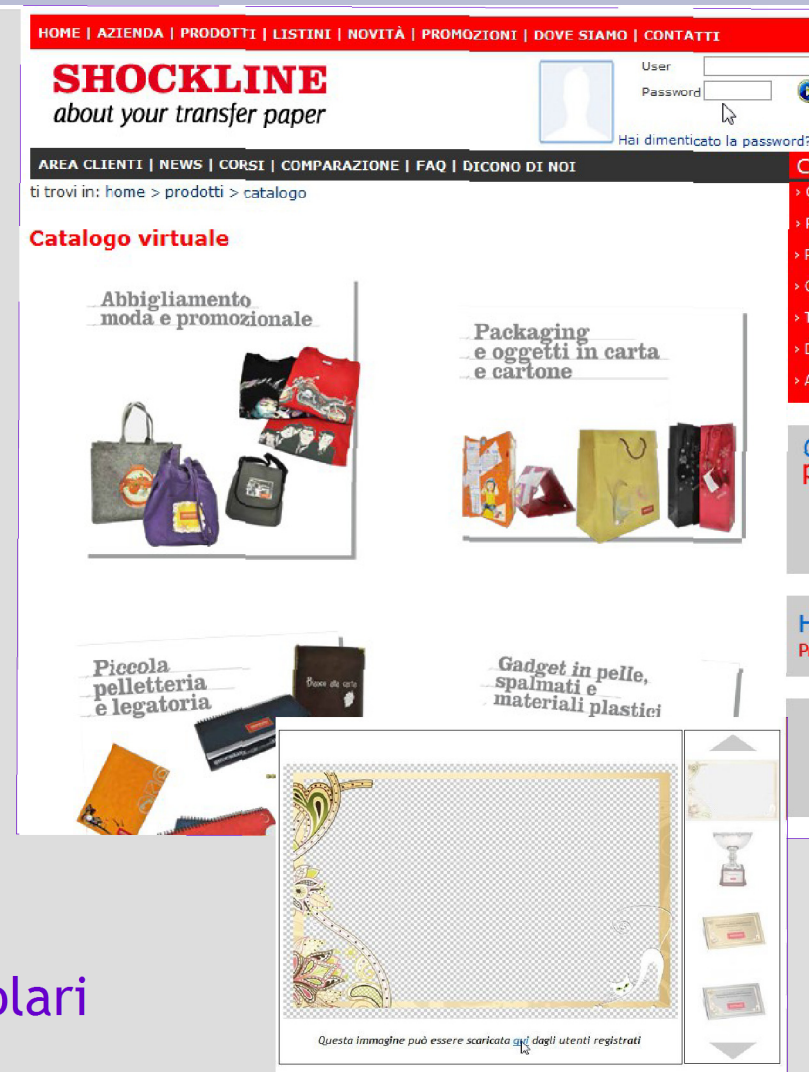

Il Software RIP di Shock Line per il Toner Bianco

Consente l'accesso **gratuito**
alla **galleria di immagini Shock Line**
ricca di **idee originali** per le tue stampe!

I plus delle immagini:

- sono **già pronte all'uso**
- sono in f.to .tif **con trasparenza**
- **soddisfano ogni esigenza di personalizzazione** (ad es. t-shirt, gadget...)
- **segnano una grande svolta per il settore delle premiazioni sportive** (ci sono grafiche con cornici per targhe, che consentono di ridurre il magazzino, effetti e finiture particolari e immagini sportive di ogni genere).